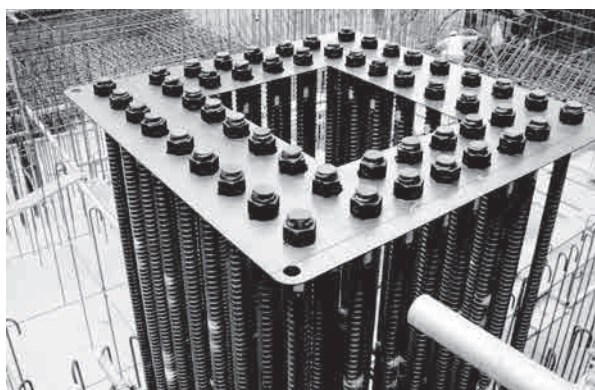

配筋補助器具

柱筋用プレート ※受注生産品

柱主筋の位置を精度良く配筋するための鉄板製の転用型プレートです。

MAX® 鉄筋結束機ツインタイヤ タイワイヤ

柱、梁：BR-610T

床、壁：BR-440T

ツインタイヤ専用
タイワイヤ
TW1060T(JP)

結束線