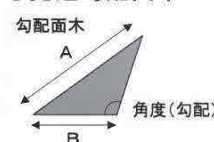

面木、目地棒

面木、目地棒

○発泡目地棒・二段目地棒 目地棒(S・W)

品番	A	B	C	入数
M-17 S W	6	6	4	200
M-14 S W	9	9	6.5	200
M-15 S W	9	6	7	200
*M-3 S W	10	10	7	100×②
M-6 S W	12	9	9	200
M-13 S W	12	12	9	200
M-12 S W	12	15	8	200
M-5 S W	15	9	12	200
◎ *M-2 S W	15	10	10	100×②
M-16 S W	15	10	12	200
M-11 S -	15	12	8	200
M-4 S W	15	12	12	200
◎ *M-1 S W	15	15	10	100×②
M-22 S W	15	15	12	100×②
M-18 S W	15	20	10	100
M-7 S -	20	10	10	200
M-19 - W	20	10	10	100
K-6 S W	20	10	15	100
◎ *K-3 S W	20	15	15	100
K-26 S -	20	10	18	100
K-25 S W	20	12	14	100
TM-23 S W	20	20	10	100
◎ *M-L S W	20	20	15	100
M-21 S W	20	25	10	50
K-9 S W	25	10	20	100
K-8 S W	25	15	15	100
◎ *K-5 S W	25	15	20	50
◎ *K-2 S W	25	20	20	50
M-20 S W	25	25	5	50
K-10 S W	25	25	10	50
◎ *K-17 S W	25	25	20	50
K-16 S W	25	30	19	50
K-24 S W	30	12	25	50
K-4 S W	30	15	20	50
K-14 S W	30	15	25	50
◎ *K-13 S W	30	20	20	50
K-12 S W	30	20	25	50
K-23 - W	30	25	15	50
K-22 S W	30	25	20	50
◎ *K-1 S W	30	25	25	50
K-21 S W	30	30	20	50
K-27 - W	30	30	23	40
KW-27- W	30	30	25	40
K-27 S -	30	30	25	40
K-35 - W	30	50	12	25
K-34 S -	30	50	20	25
K-51 S -	35	15	25	50
K-7 S W	35	20	25	50
K-18 S W	40	20	35	40
K-11 S W	40	25	25	40
K-15 S W	40	25	30	40

○木製面木・目地棒

サイズ	入数	サイズ	入数	サイズ	入数
面木 15 A	50	A×B×C S	25	A×B×C S	25
面木 20 A		20×15×15 W		25×25×20 W	
面木 25 A		A×B×C S		15×15角	
面木 30 A		20×20×15 W		20×20角	
A×B×C S	25	A×B×C S	25	25×25角	25
15×10×10 W		25×15×20 W		A×B×C W	
A×B×C S	25	A×B×C S	25	30×30×25 W	20
15×15×10 W		25×20×20 W			
A×B×C S	25	A×B×C W	20		
20×10×15 W		30×25×25 W			

○ 別寸法製作承ります。
* 底辺×高さ×上辺 (S 又は W) × 長さ
○ 本数/定尺を御指定の上、御注文下さい。

○発泡角・KG目地棒

品番	A	B	入数
◎ 角-10		10	200
◎ *角-15		15	100
◎ *角-20		20	50×②
◎ *角-25		25	50
◎ 角-30		30	40
角-40		40	25
KG-1	20	10	100
KG-2	30	15	50
KG-3	20	15	100
KG-4	30	20	50
KG-5	40	20	40

○発泡面木

品番	A	入数	品番	A	入数
T-10	10	200×②	◎ *T-40	40	50
◎ *T-15	15	100×②	◎ *T-45	45	50
◎ *T-20	20	200	◎ *T-50	50	50
◎ *T-25	25	100	T-60	60	30
◎ *T-30	30	100	◎ T-70	70	20
◎ *T-35	35	100	T-100	100	16

単品リーフレットの用意があります。詳しくは
最寄りの京都スペーサー各営業所もしくは担当
スタッフまでお問い合わせください。

○発泡D・R・MR面木

○発泡勾配面木