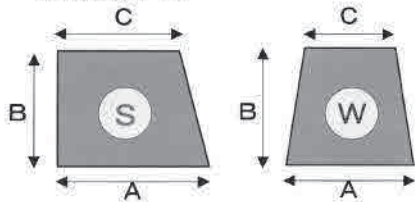

面木、目地棒

面木、目地棒

○発泡目地棒・二段目地棒 目地棒(S・W)

品番	A	B	C	入数
M-17 S W	6	6	4	200
M-14 S W	9	9	6.5	200
M-15 S W	9	6	7	200
*M-3 S W	10	10	7	100×②
M-6 S W	12	9	9	200
M-13 S W	12	12	9	200
M-12 S W	12	15	8	200
M-5 S W	15	9	12	200
◎ *M-2 S W	15	10	10	100×②
M-16 S W	15	10	12	200
M-11 S -	15	12	8	200
M-4 S W	15	12	12	200
◎ *M-1 S W	15	15	10	100×②
M-22 S W	15	15	12	100×②
M-18 S W	15	20	10	100
M-7 S -	20	10	10	200
M-19 - W	20	10	10	100
K-6 S W	20	10	15	100
◎ *K-3 S W	20	15	15	100
K-26 S -	20	10	18	100
K-25 S W	20	12	14	100
TM-23 S W	20	20	10	100
◎ *M-L S W	20	20	15	100
M-21 S W	20	25	10	50
K-9 S W	25	10	20	100
K-8 S W	25	15	15	100
◎ *K-5 S W	25	15	20	50
◎ *K-2 S W	25	20	20	50
M-20 S W	25	25	5	50
K-10 S W	25	25	10	50
◎ *K-17 S W	25	25	20	50
K-16 S W	25	30	19	50
K-24 S W	30	12	25	50
K-4 S W	30	15	20	50
K-14 S W	30	15	25	50
◎ *K-13 S W	30	20	20	50
K-12 S W	30	20	25	50
K-23 - W	30	25	15	50
K-22 S W	30	25	20	50
◎ *K-1 S W	30	25	25	50
K-21 S W	30	30	20	50
K-27 - W	30	30	23	40
KW-27- W	30	30	25	40
K-27 S -	30	30	25	40
K-35 - W	30	50	12	25
K-34 S -	30	50	20	25
K-51 S -	35	15	25	50
K-7 S W	35	20	25	50
K-18 S W	40	20	35	40
K-11 S W	40	25	25	40
K-15 S W	40	25	30	40

○木製面木・目地棒

サイズ	入数	サイズ	入数	サイズ	入数
面木 15 A	50	A×B×C S	25	A×B×C S	25
面木 20 A		20×15×15 W		25×25×20 W	
面木 25 A		A×B×C S		15×15角	
面木 30 A		20×20×15 W		20×20角	
A×B×C S	25	A×B×C S	25	25×25角	25
15×10×10 W		25×15×20 W		A×B×C W	
A×B×C S	25	A×B×C S	25	30×30×25 W	20
15×15×10 W		25×20×20 W			
A×B×C S	25	A×B×C W	20		
20×10×15 W		30×25×25 W			

○ 別寸法製作承ります。
 * 底辺×高さ×上辺 (S 又は W) × 長さ
 ○ 本数/定尺を御指定の上、御注文下さい。

○発泡角・KG目地棒

角目地棒

品番	A	B	入数
◎ 角-10		10	200
◎ *角-15		15	100
◎ *角-20		20	50×②
◎ *角-25		25	50
◎ 角-30		30	40
角-40		40	25
KG-1	20	10	100
KG-2	30	15	50
KG-3	20	15	100
KG-4	30	20	50
KG-5	40	20	40