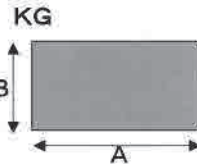

面木、目地棒

面木、目地棒

○発泡目地棒・二段目地棒 目地棒(S・W)

品番	A	B	C	入数
M-17 S W	6	6	4	200
M-14 S W	9	9	6.5	200
M-15 S W	9	6	7	200
*M-3 S W	10	10	7	100×②
M-6 S W	12	9	9	200
M-13 S W	12	12	9	200
M-12 S W	12	15	8	200
M-5 S W	15	9	12	200
◎ *M-2 S W	15	10	10	100×②
M-16 S W	15	10	12	200
M-11 S -	15	12	8	200
M-4 S W	15	12	12	200
◎ *M-1 S W	15	15	10	100×②
M-22 S W	15	15	12	100×②
M-18 S W	15	20	10	100
M-7 S -	20	10	10	200
M-19 - W	20	10	10	100
K-6 S W	20	10	15	100
◎ *K-3 S W	20	15	15	100
K-26 S -	20	10	18	100
K-25 S W	20	12	14	100
TM-23 S W	20	20	10	100
◎ *M-L S W	20	20	15	100
M-21 S W	20	25	10	50
K-9 S W	25	10	20	100
K-8 S W	25	15	15	100
◎ *K-5 S W	25	15	20	50
◎ *K-2 S W	25	20	20	50
M-20 S W	25	25	5	50
K-10 S W	25	25	10	50
◎ *K-17 S W	25	25	20	50
K-16 S W	25	30	19	50
K-24 S W	30	12	25	50
K-4 S W	30	15	20	50
K-14 S W	30	15	25	50
◎ *K-13 S W	30	20	20	50
K-12 S W	30	20	25	50
K-23 - W	30	25	15	50
K-22 S W	30	25	20	50
◎ *K-1 S W	30	25	25	50
K-21 S W	30	30	20	50
K-27 - W	30	30	23	40
KW-27- W	30	30	25	40
K-27 S -	30	30	25	40
K-35 - W	30	50	12	25
K-34 S -	30	50	20	25
K-51 S -	35	15	25	50
K-7 S W	35	20	25	50
K-18 S W	40	20	35	40
K-11 S W	40	25	25	40
K-15 S W	40	25	30	40

○木製面木・目地棒

サイズ	入数	サイズ	入数	サイズ	入数
面木 15 A	50	A×B×C S	25	A×B×C S	25
面木 20 A		20×15×15 W		25×25×20 W	
面木 25 A		A×B×C S		15×15角	
面木 30 A		20×20×15 W		20×20角	
A×B×C S	25	A×B×C S	25	25×25角	25
15×10×10 W		25×15×20 W		A×B×C W	
A×B×C S	25	A×B×C S	25	30×30×25 W	20
15×15×10 W		25×20×20 W			
A×B×C S	25	A×B×C W	20		
20×10×15 W		30×25×25 W			

○ 別寸法製作承ります。
 * 底辺×高さ×上辺 (S 又は W) × 長さ
 ○ 本数/定尺を御指定の上、御注文下さい。

○発泡角・KG目地棒

角目地棒

品番	A	B	入数
◎ 角-10		10	200
◎ *角-15		15	100
◎ *角-20		20	50×②
◎ *角-25		25	50
◎ 角-30		30	40
角-40		40	25
KG-1	20	10	100
KG-2	30	15	50
KG-3	20	15	100
KG-4	30	20	50
KG-5	40	20	40