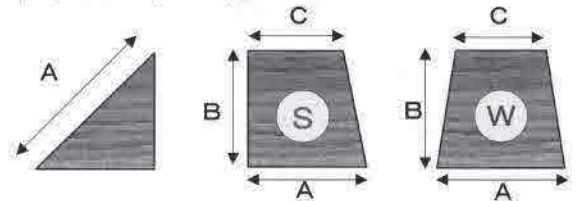

面木、目地棒

面木、目地棒

○発泡目地棒・二段目地棒 目地棒(S・W)

品番	A	B	C	入数
M-17 S W	6	6	4	200
M-14 S W	9	9	6.5	200
M-15 S W	9	6	7	200
*M-3 S W	10	10	7	100×②
M-6 S W	12	9	9	200
M-13 S W	12	12	9	200
M-12 S W	12	15	8	200
M-5 S W	15	9	12	200
◎ *M-2 S W	15	10	10	100×②
M-16 S W	15	10	12	200
M-11 S -	15	12	8	200
M-4 S W	15	12	12	200
◎ *M-1 S W	15	15	10	100×②
M-22 S W	15	15	12	100×②
M-18 S W	15	20	10	100
M-7 S -	20	10	10	200
M-19 - W	20	10	10	100
K-6 S W	20	10	15	100
◎ *K-3 S W	20	15	15	100
K-26 S -	20	10	18	100
K-25 S W	20	12	14	100
TM-23 S W	20	20	10	100
◎ *M-L S W	20	20	15	100
M-21 S W	20	25	10	50
K-9 S W	25	10	20	100
K-8 S W	25	15	15	100
◎ *K-5 S W	25	15	20	50
◎ *K-2 S W	25	20	20	50
M-20 S W	25	25	5	50
K-10 S W	25	25	10	50
◎ *K-17 S W	25	25	20	50
K-16 S W	25	30	19	50
K-24 S W	30	12	25	50
K-4 S W	30	15	20	50
K-14 S W	30	15	25	50
◎ *K-13 S W	30	20	20	50
K-12 S W	30	20	25	50
K-23 - W	30	25	15	50
K-22 S W	30	25	20	50
◎ *K-1 S W	30	25	25	50
K-21 S W	30	30	20	50
K-27 - W	30	30	23	40
KW-27- W	30	30	25	40
K-27 S -	30	30	25	40
K-35 - W	30	50	12	25
K-34 S -	30	50	20	25
K-51 S -	35	15	25	50
K-7 S W	35	20	25	50
K-18 S W	40	20	35	40
K-11 S W	40	25	25	40
K-15 S W	40	25	30	40

○木製面木・目地棒

サイズ	入数	サイズ	入数	サイズ	入数
面木 15 A	50	A×B×C S	25	A×B×C S	25
面木 20 A		20×15×15 W		25×25×20 W	
面木 25 A		A×B×C S		15×15角	
面木 30 A		20×20×15 W		20×20角	
A×B×C S	25	A×B×C S	25	25×25角	25
15×10×10 W		25×15×20 W		A×B×C W	
A×B×C S	25	A×B×C S	25	30×30×25 W	20
15×15×10 W		25×20×20 W			
A×B×C S	25	A×B×C W	20		
20×10×15 W		30×25×25 W			

○ 別寸法製作承ります。
 * 底辺×高さ×上辺 (S 又は W) × 長さ
 ○ 本数/定尺を御指定の上、御注文下さい。

○発泡角・KG目地棒

角目地棒

品番	A	B	入数
◎ 角-10		10	200
◎ *角-15		15	100
◎ *角-20		20	50×②
◎ *角-25		25	50
◎ 角-30		30	40
角-40		40	25
KG-1	20	10	100
KG-2	30	15	50
KG-3	20	15	100
KG-4	30	20	50
KG-5	40	20	40