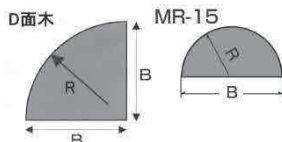

○発泡D・R・MR面木