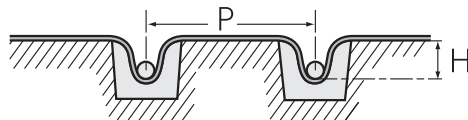

コン止め網付き ※受注生産