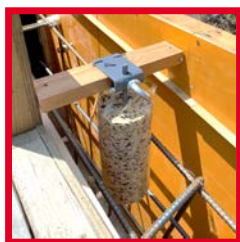

SDGs × 京スペ

スポボイド

新商品でSDGsに貢献します!

カンタン施工!

高さ調節もラクラク!

カンタン脱型!

繰り返し使用可能で
ごみが出ない!!

紙管ボイドに代わる
外構の柵、
転落防止柵や
カードレールなど

お問い合わせは
お近くの営業所へ!!

箱抜き作業の
劇的改善!

規格寸法
φ100×200
(特許出願中)

NETIS登録番号:
KK-220011-A

技術名称:
転用可能箱抜き型枠『スポボイド』

 株式会社 京都スペーサー

<http://kyospe.co.jp>