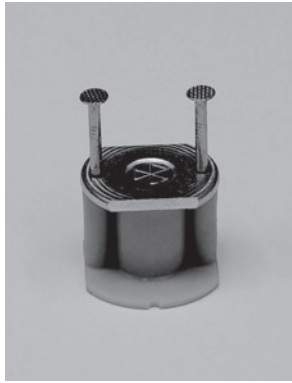

インサート

天井インサート（釘抜け）

天井インサート

軽設備用
セーフティ STA
[STA-3025]

赤、青、黄、白、緑
W3/8×25、7.7kN
500個入

軽天用
ポパイ 2
[P-3020]

赤、青、黄、白、緑
W3/8×20、7.4kN
500個入

軽設備、重設備用
バリアス
[V-3030]

赤、青、黄、白、緑
W3/8×30、14.6kN
500個入

軽天軽設備用
フォーク MF
[MF-3030、3045]

赤、青、黄、白、緑
W3/8×30、9.2kN
500個入
W3/8×45 21.6kN
400個入

軽設備断熱用
断熱バリアス
[DV-3025]

赤、青、黄、白、緑
W3/8×30、14.6kN
断熱材25、30mm
400個入

軽天軽設備断熱用
フォーク D MFD
[MFD-3025]