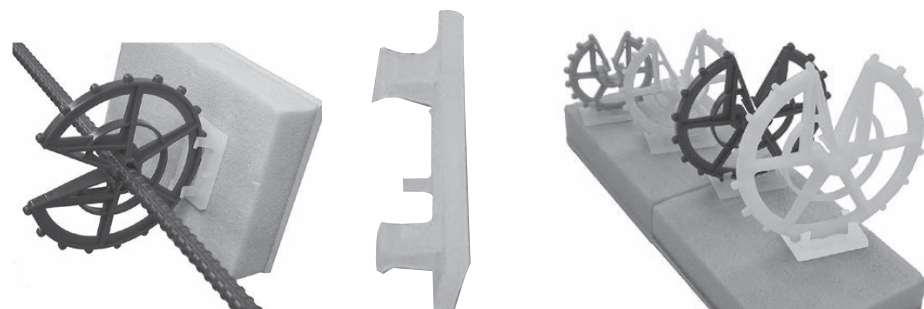

樹脂製スペーサー

ドーナツパット

断熱材へPドーナツを食い込みづらくする樹脂製プレートです。

横幅30×高さ50

Pドーナツ兼用型D10/13兼用かぶり40、50、60に使用できます。
(メーカーにより対応サイズが異なる場合があります。)

幅決めスペーサー

壁筋の幅止めの機能と両側面のかぶり確保の機能を併せ持つ優れた壁用スペーサーです。

各200個入

壁筋D10用

壁厚
170用
175用
180用
195用
200用
210用
215用
220用

壁筋D13用

壁厚
175用
180用
195用
200用
210用
215用
220用

プラ・スターG

縦使い、横使い、向きに関係なく側面かぶりの確保に使用できる樹脂製星形スペーサーです。

鉄筋	かぶり	入数	基本色	特別色	
D10、13	30	600	緑	灰	
	40	400	黄		
	50	300	茶		
	60	200	白		
	70	100	灰		桃
80	水色				
D10、13、16	90	80	灰	—	
	95	50			
	D16、19	30			450
40		350	黄		
50		250	茶		
60		150	白		
70		100	灰	桃	
80				水色	
D19、22、25	90	80	灰	—	
	95	50			