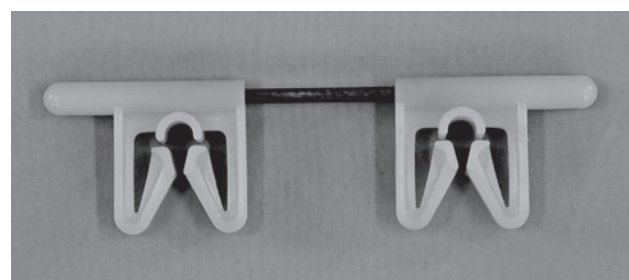

樹脂製スペーサー

ドーナツパット

断熱材へPドーナツを食い込みづらくする樹脂製プレートです。

横幅30×高さ50

Pドーナツ兼用型D10/13兼用かぶり40、50、60に使用できます。
(メーカーにより対応サイズが異なる場合があります。)

幅決めスペーサー

壁筋の幅止めの機能と両側面のかぶり確保の機能を併せ持つ優れた壁用スペーサーです。

各200個入

壁筋D10用

壁厚
170用
175用
180用
195用
200用
210用
215用
220用

壁筋D13用

壁厚
175用
180用
195用
200用
210用
215用
220用

プラ・スターG

縦使い、横使い、向きに関係なく側面かぶりの確保に使用できる樹脂製星形スペーサーです。

鉄筋	かぶり	入数	基本色	特別色	
D10、13	30	600	緑	灰	
	40	400	黄		
	50	300	茶		
	60	200	白		
	70	100	灰		桃
80	水色				
D10、13、16	90	80	灰	—	
	95	50			
	D16、19	30			450
40		350	黄		
50		250	茶		
60		150	白		
70		100	灰	桃	
80				水色	
D19、22、25	90	80	灰	—	
	95	50			